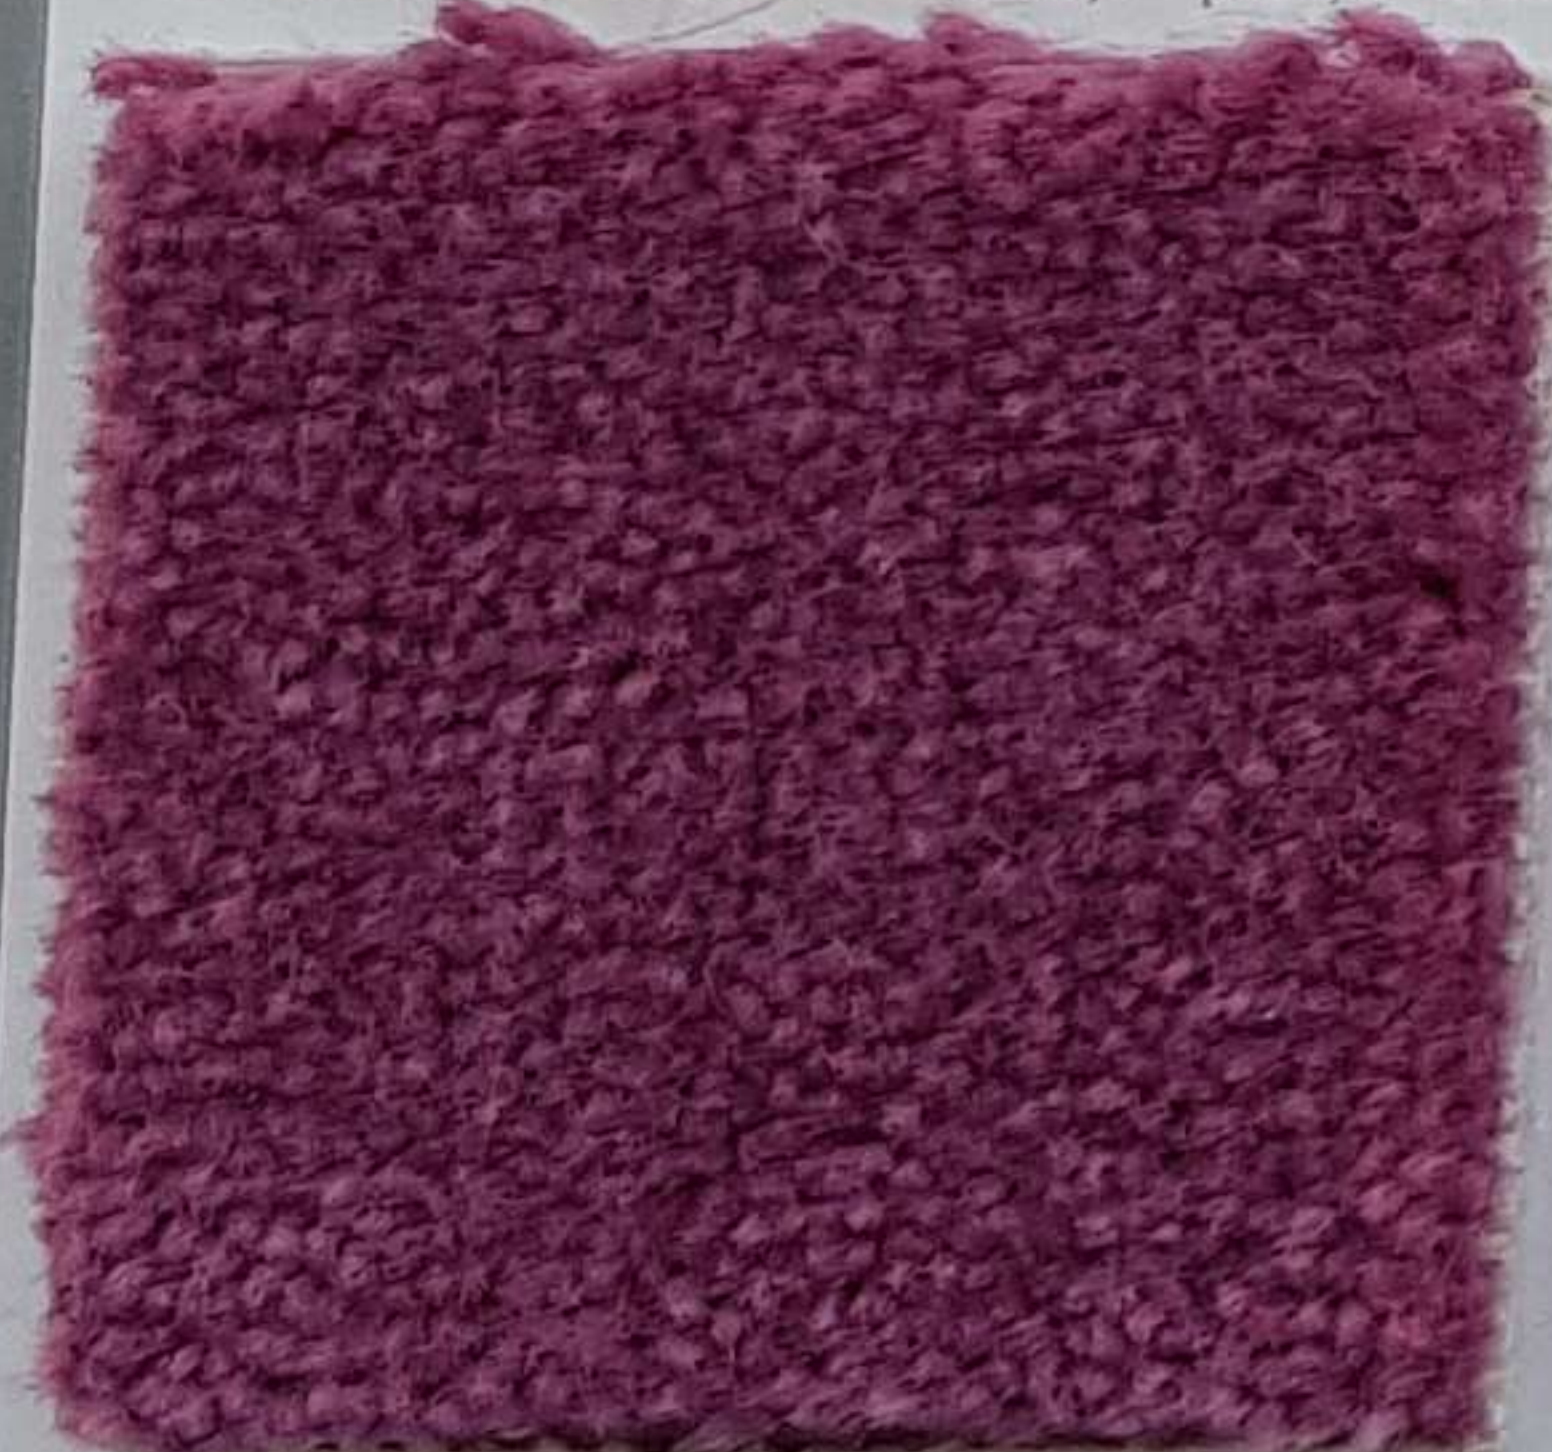

majestic

Cfl-s1

▲ BRILLANT N605 L 76,8 - p 54,6\* 4 + 5 m

▲ RENVERSANT N536 L 53,7 - p 21,7\* 4 m

▲ FURTIF N430 L 45,9 - p 15,2\* 4 m

▲ GALANT N525 L 56,4 - p 24,3\* 4 m

▲ FONDANT N555 L 42,6 - p 12,9\* 4 m

▲ CRUEL N547 L 38,4 - p 10,3\* 4 m

▲ EXALTÉ N870 L 32,3 - p 7,2\* 4 m

▲ BRÛLANT N575 L 27,6 - p 5,3\* 4 + 5 m

▲ CAPUCIN N595 L 22,7 - p 3,7\* 4 m

▲ ÉGOÏSTE N882 L 27,3 - p 5,2\* 4 m

▲ FORMIDABLE N585 L 25 - p 4,4\* 4 m

▲ BRAVE N788 L 31,1 - p 6,7\* 4 m

▲ COMÉDIEN N990 L 19,2 - p 2,8\* 4 m

▲ COLOSSAL N980 L 27,3 - p 5,2\* 4 m

4+5 m\*

\* 3 m dans certaines couleurs / 5 m dans toutes /  
5 m in some colors

Balsan  
BALSAN

▲ FRAGILE N125 L 55 - p 22,5\* 4 m