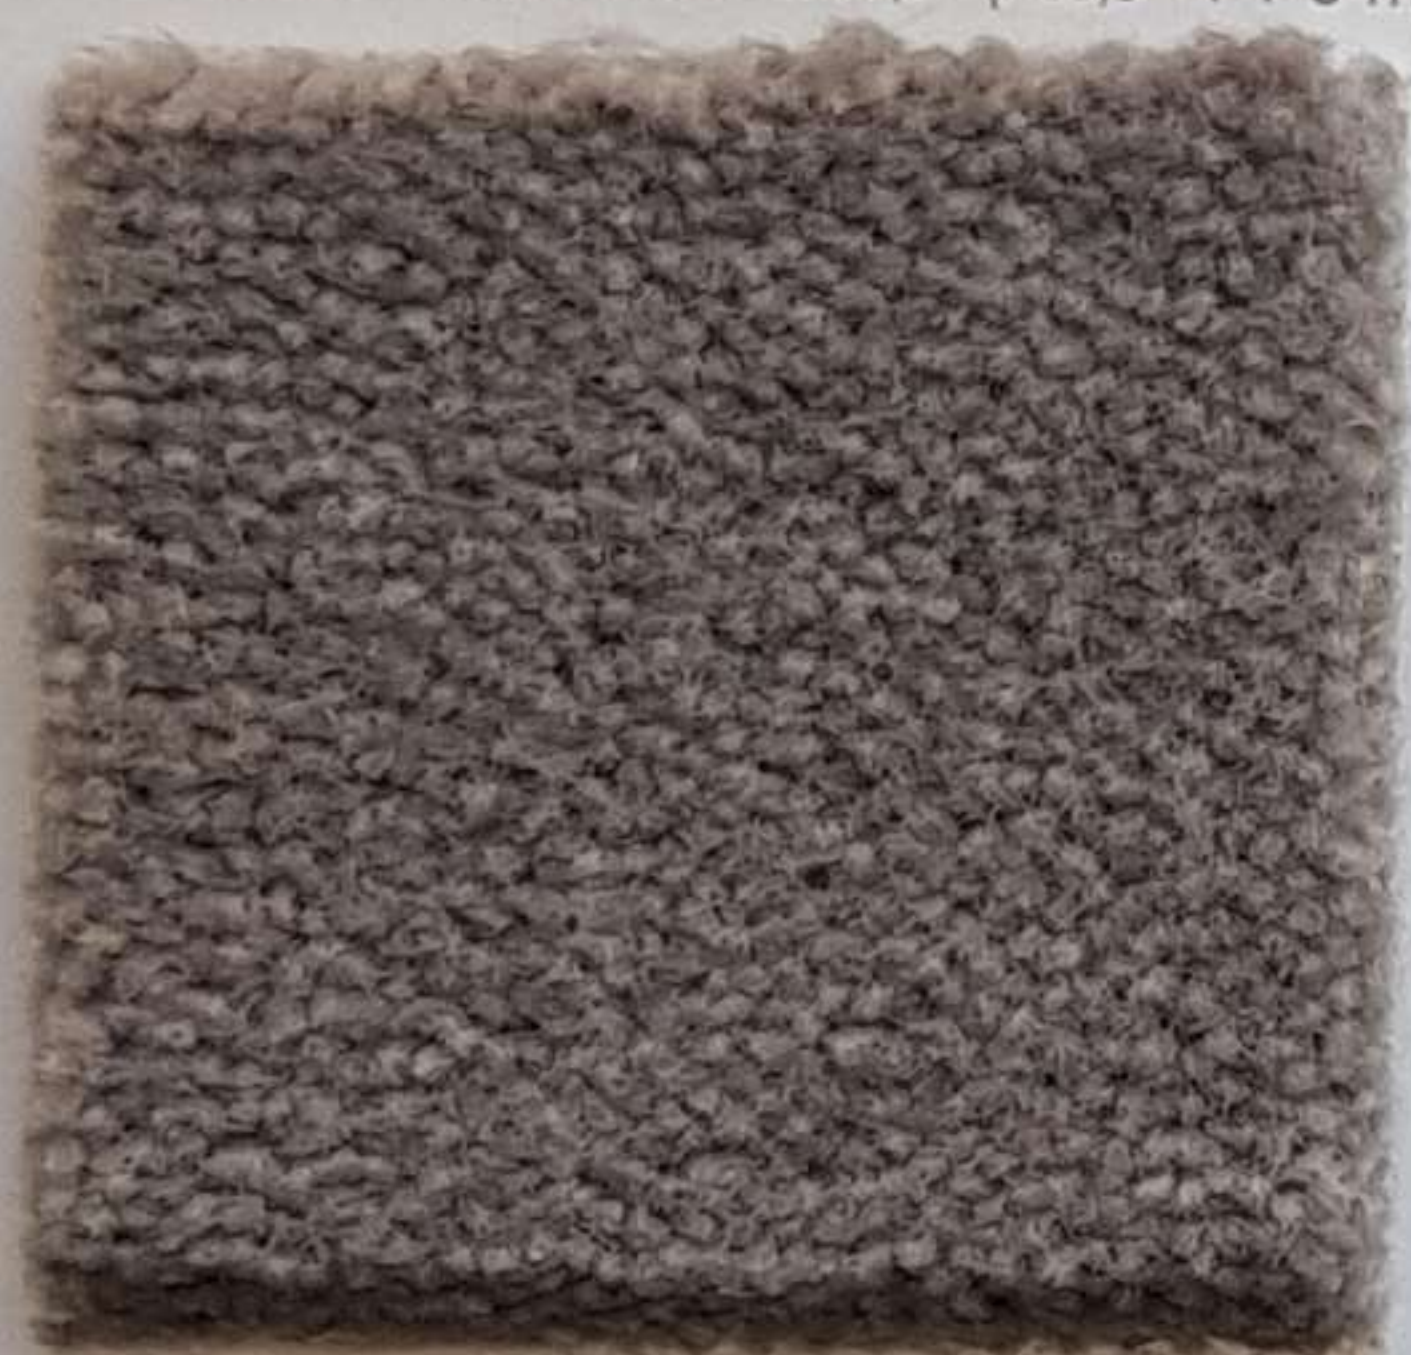

▲ CHEVALIER N960 L 45,1 - p 14,6* 4 m